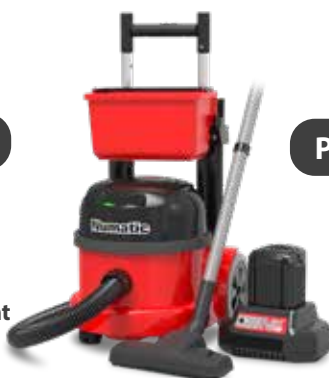

NUPRO PLUS (réf.910807)

Qualité Premium.

- Puissance : 620W
- Capacité utile : 6L
- Longueur du câble : 10m
- Longueur du flexible : 2,4m

Remplace PSP180 (900420)

NUPRO ReFlo (réf.911899)

Best-Seller.

- Puissance : 620W
- Capacité utile : 8L
- Longueur du câble : 10m
- Longueur du flexible : 2m

Remplace NUPRO (900259)

NVR170 HEPA (réf.910466)

Aspirateur très haute filtration.

HEPA
filtration absolue

- Puissance : 620W
- Capacité utile : 7,2L
- Longueur du câble : 10m
- Longueur du flexible : 2,2m
- Triple niveau de filtration :
HEPA H13 + Filtre Tritex
+ Sac HepaFlo

PPR240 (réf.900158)

- Puissance : 620W
- Capacité utile : 9L

Remplace PSP370 (900108)

PPR370 (réf.900192)

- Puissance : 620W
- Capacité utile : 15L

PPT220 (réf.900275)

- Puissance : 620W
- Capacité utile : 9L
- Poignée télescopique
- Seau 5L rouge pivotant

PBT230NX (réf.913068)

- Puissance : 350W - 36V
- Capacité utile : 9L
- Poignée télescopique
- Batterie Lithium NX300

PPT390 (réf.900261)

- Puissance : 620W
- Capacité utile : 15L
- Poignée télescopique
- Seau 5L rouge pivotant