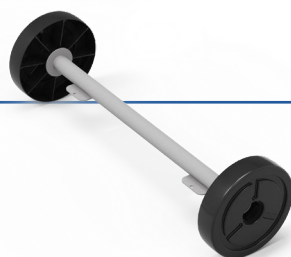

POUR CHARIOTS ECO-MATIC

KIT SRK14 (réf.910944)

Seau gris 18L - anse bleue
Cône de lavage pour balai espagnol

En option pour ECO-Matic 1 & 2

Top Kit SRK21 (réf.911243)

4 seaux gris 5L - anses bleue, rouge, verte, jaune
4 galets de protection
4 accroche-balais
2 supports balais

En option pour ECO-Matic 2/4/5/6

Inclus pour ECO-Matic 1 & 3

KIT SRK16 (réf.910442)

1 Presse verticale universelle
2 seaux gris 17L - anses rouge et bleue

En option pour ECO-Matic 5

Inclus pour ECO-Matic 3

KIT SRK19 (réf.910843)

1 cadre avec vis de fixation
1 support de sécurité
1 couvercle gris

**En option pour
ECO-Matic 3 & 5**

KIT SRK20 (réf.910758)

Ensemble roues arrière

**En option pour
ECO-Matic 1/2/3/4/5/6**