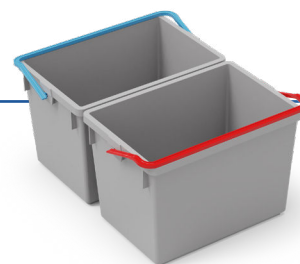

POUR CHARIOTS ECO-MATIC

KIT SRK14 (réf.910944)

Seau gris 18L - anse bleue
Cône de lavage pour balai espagnol

En option pour ECO-Matic 1 & 2

Top Kit SRK21 (réf.911243)

4 seaux gris 5L - anses bleue, rouge, verte, jaune
4 galets de protection
4 accroche-balais
2 supports balais

En option pour ECO-Matic 2/4/5/6

Inclus pour ECO-Matic 1 & 3

KIT SRK16 (réf.910442)

1 Presse verticale universelle
2 seaux gris 17L - anses rouge et bleue

En option pour ECO-Matic 5

Inclus pour ECO-Matic 3

KIT SRK19 (réf.910843)

1 cadre avec vis de fixation
1 support de sécurité
1 couvercle gris

**En option pour
ECO-Matic 3 & 5**

KIT SRK20 (réf.910758)

Ensemble roues arrière

**En option pour
ECO-Matic 1/2/3/4/5/6**

KIT SRK22 (réf.911401)

2 seaux gris 10L - anses rouge et bleue

**En option pour
ECO-Matic 1/2/3/4/5/6**

Barre de support (réf.909361)

1 barre support presse
ou pré-imprégnation

**En option pour
ECO-Matic 1 & 2**