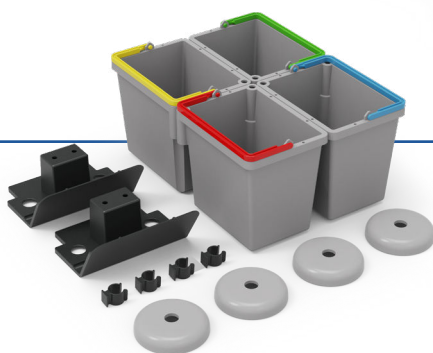

POUR CHARIOTS ECO-MATIC

KIT SRK14 (réf.910944)

Seau gris 18L - anse bleue
Cône de lavage pour balai espagnol

En option pour ECO-Matic 1 & 2

Top Kit SRK21 (réf.911243)

4 seaux gris 5L - anses bleue, rouge, verte, jaune
4 galets de protection
4 accroche-balais
2 supports balais

En option pour ECO-Matic 2/4/5/6

Inclus pour ECO-Matic 1 & 3

KIT SRK16 (réf.910442)

1 Presse verticale universelle
2 seaux gris 17L - anses rouge et bleue

En option pour ECO-Matic 5

Inclus pour ECO-Matic 3

KIT SRK19 (réf.910843)

1 cadre avec vis de fixation
1 support de sécurité
1 couvercle gris

**En option pour
ECO-Matic 3 & 5**

KIT SRK20 (réf.910758)

Ensemble roues arrière

**En option pour
ECO-Matic 1/2/3/4/5/6**

KIT SRK22 (réf.911401)

2 seaux gris 10L - anses rouge et bleue

**En option pour
ECO-Matic 1/2/3/4/5/6**

Barre de support (réf.909361)

1 barre support presse
ou pré-imprégnation

**En option pour
ECO-Matic 1 & 2**