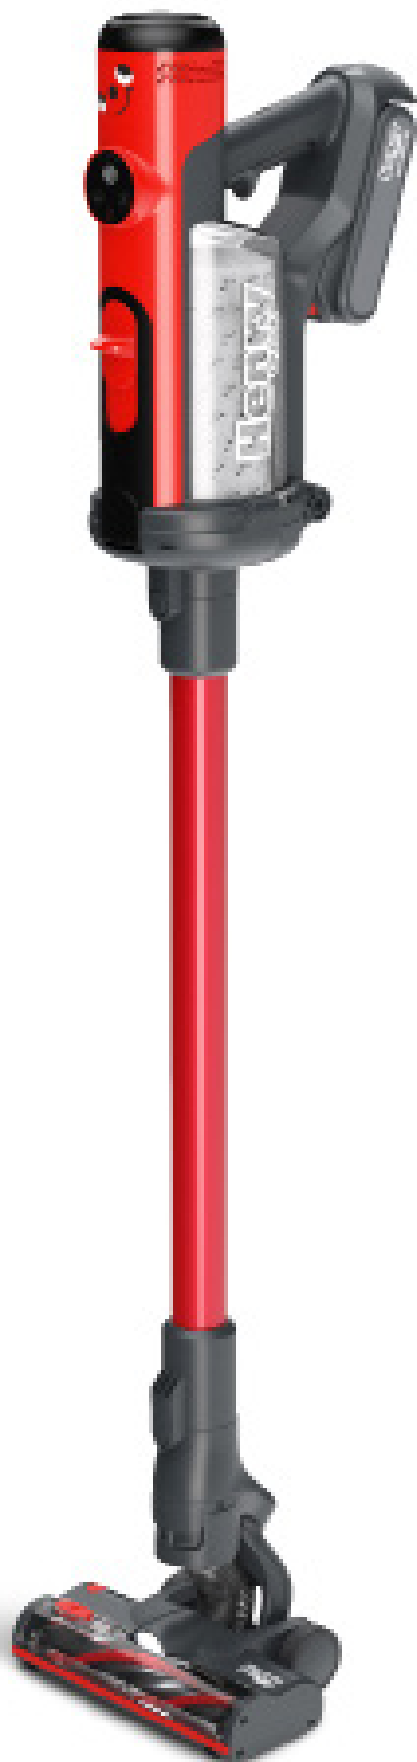

HENRY QUICK

ACCESSOIRES INCLUS

Batterie

915170

Chargeur de batterie

915243

Kit de brosses

915358

Socle mural

915351

Poignée ergonomique

915353

Canne rouge

915354

Canne rose

915355

Tête de brosse rouge

914303

Tête de brosse rose

914305

Pack accessoires suceur & outil combiné 2 en 1

915352

1 pastille parfumée à la vanille

914593