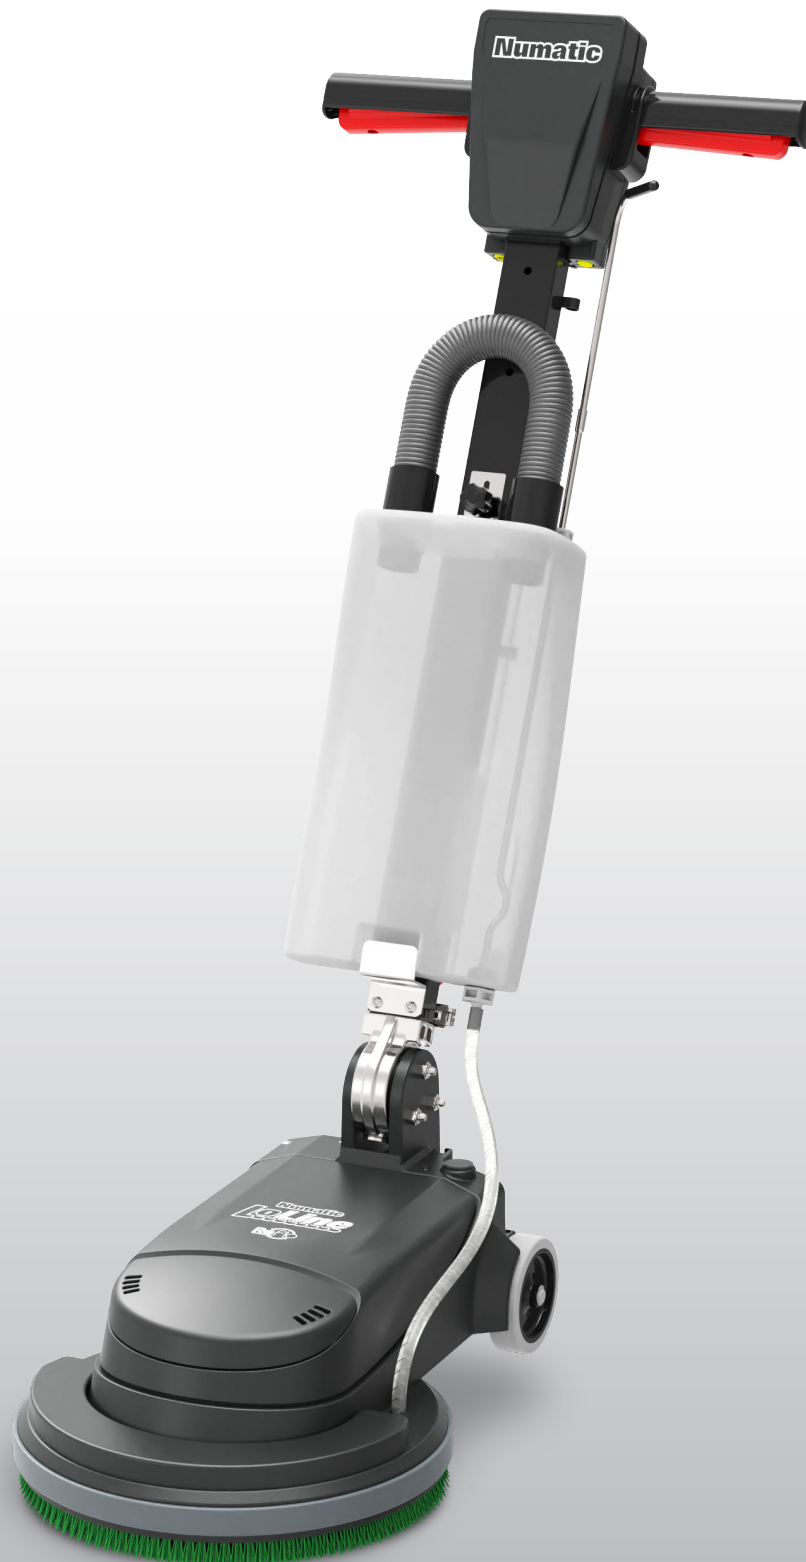

# NLL332-R

Monobrosse rotative

# Pourquoi acheter la NLL322-R ?

De taille compacte, ses performances sont équivalentes à celles de machines plus grandes et plus industrielles, mais sa facilité et sa rapidité d'utilisation séduiront immédiatement tous les opérateurs.

La gamme LoLine de machines d'entretien des sols à profil bas a été développée pour répondre à la demande et au besoin croissants de modèles plus petits, plus légers, compacts et faciles à ranger, tout en étant rapides et faciles à utiliser sans perte de performance.

Conçue spécialement pour répondre à cette demande, elle élève les niveaux de maniabilité et de performances à un niveau exceptionnel en termes de convivialité.

Fabriquée à partir de plastique recyclé ReFlo, elle réduit l'utilisation de plastique vierge dans la mesure du possible, tout en conservant la même qualité et la même durabilité dans nos produits. La technologie ReFlo utilise des plastiques recyclés de haute qualité, post-industriels et post-consommation, dans toute la gamme Numatic.