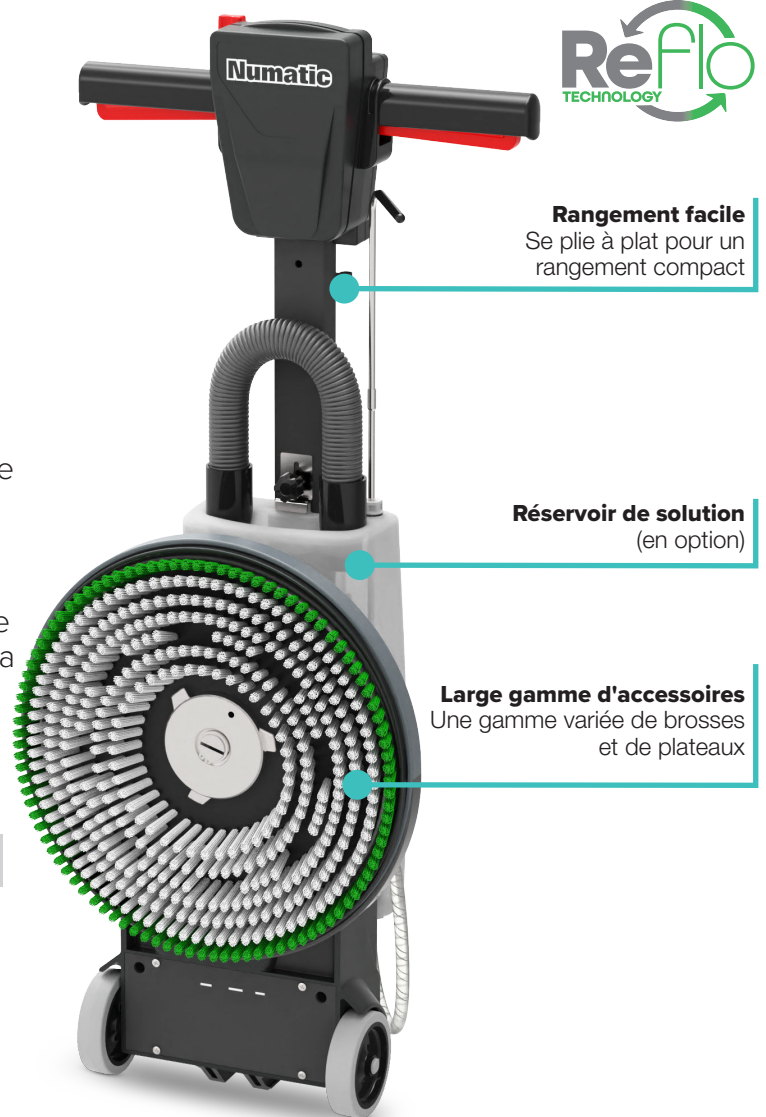

Conçue spécialement pour répondre à cette demande, elle élève les niveaux de maniabilité et de performances à un niveau exceptionnel en termes de convivialité.

Fabriquée à partir de plastique recyclé ReFlo, elle réduit l'utilisation de plastique vierge dans la mesure du possible, tout en conservant la même qualité et la même durabilité dans nos produits. La technologie ReFlo utilise des plastiques recyclés de haute qualité, post-industriels et post-consommation, dans toute la gamme Numatic.

Caractéristiques & avantages

Rangement facile

Conception compacte et légère qui se plie à plat.

Performances inégalées

200 tr/min, performances équivalentes à celles des machines industrielles plus grandes.

Large gamme d'accessoires

Une gamme d'accessoires, de plateaux et de brosses.

Résultats de nettoyage puissants

Fonctionnalités offrant puissance, commodité et efficacité.

Système NuLoc2

Systèmes d'échange de patins en option, rapides, simples et sûrs.

Durabilité améliorée

Fabriquée à partir d'au moins 30% de plastique recyclé de haute qualité.

*30% représente la proportion minimale de plastique recyclé utilisé, y compris tous les accessoires.

Spécifications

400W Moteur	200RPM Vitesse de brosse	330mm Largeur Pad/Brosse
Puissance 230V AC 50Hz		Largeur de nettoyage 32m
Poids Net 18kg		Dimensions (LxLxH) 330x540x1145mm

Caractéristiques du produit

Rangement facile

Se plie à plat pour un rangement compact

Réservoir de solution

(en option)

Large gamme d'accessoires

Une gamme variée de brosses et de plateaux