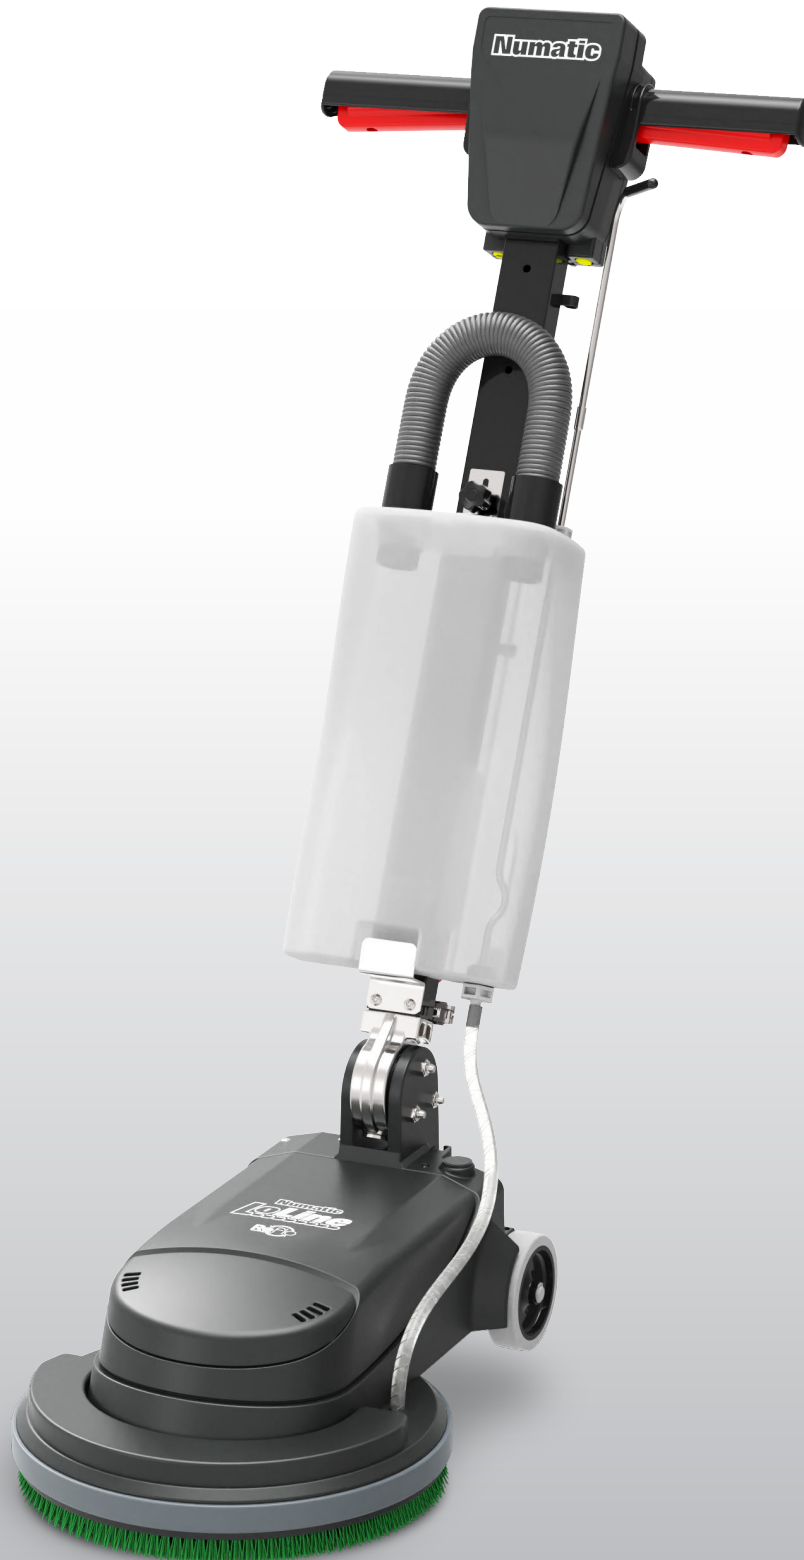

# NLL332-R

Monobrosse rotative

# Pourquoi acheter la NLL322-R ?

Grâce à son format compact, elle offre des performances comparables à celles d'équipements plus volumineux et industriels, tout en se distinguant par une utilisation simple et rapide qui saura convaincre immédiatement les opérateurs.

La gamme LoLine de machines d'entretien des sols à profil bas a été conçue pour répondre à une demande croissante d'équipements plus compacts, légers et faciles à ranger, sans compromis sur la performance ni sur la simplicité d'utilisation.

Pensée spécifiquement pour ces besoins, elle repousse les standards en matière de maniabilité et d'efficacité, tout en offrant une expérience utilisateur particulièrement intuitive.

Fabriquée à partir du plastique recyclé ReFlo, elle permet de limiter autant que possible l'utilisation de matières vierges, tout en garantissant un niveau de qualité et de durabilité identique aux exigences de Numatic.