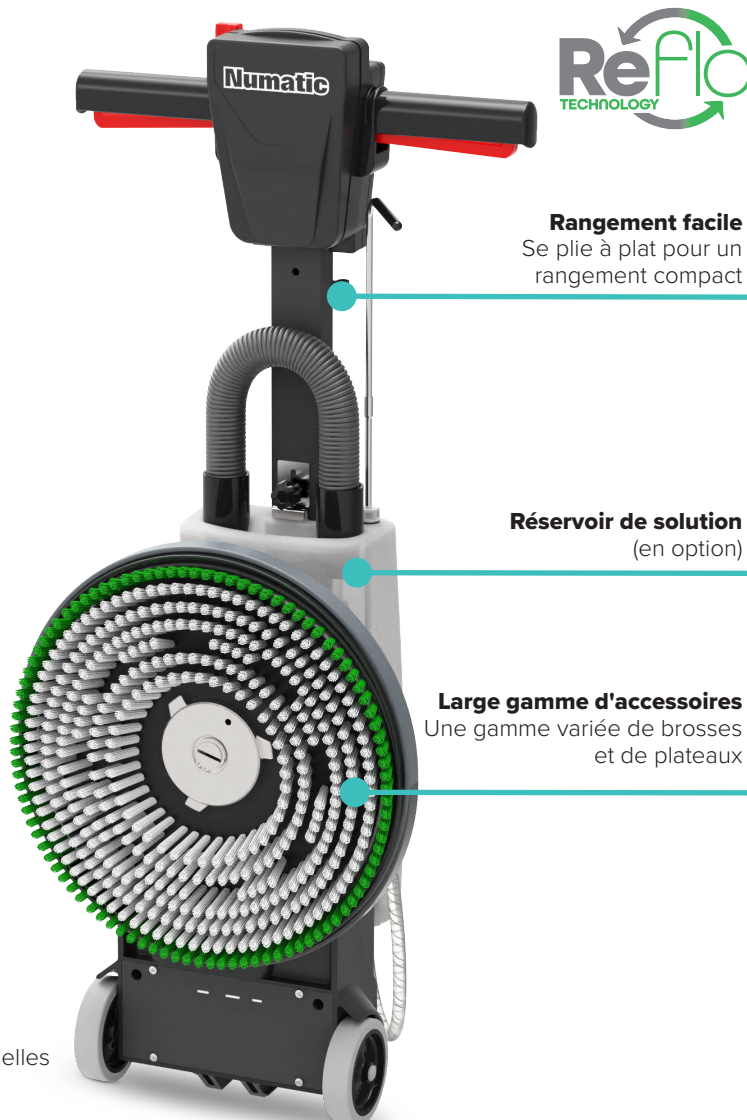

La technologie ReFlo s'appuie sur des plastiques recyclés de haute qualité, issus à la fois de sources post-industrielles et post-consommation, et est déployée sur une grande partie des équipements Numatic.

Caractéristiques & avantages

Rangement facile

Conception compacte et légère qui se plie à plat.

Performances inégalées

200 tr/min, performances équivalentes à celles des machines industrielles plus grandes.

Large gamme d'accessoires

Une gamme d'accessoires, de plateaux et de brosses.

Résultats de nettoyage puissants

Fonctionnalités offrant puissance, commodité et efficacité.

Système NuLoc2

Systèmes d'échange de patins en option, rapides, simples et sûrs.

Durabilité améliorée

Fabriquée à partir d'au moins 30% de plastique recyclé de haute qualité.

*30% représente la proportion minimale de plastique recyclé utilisé, y compris tous les accessoires.

Caractéristiques techniques

400W Moteur	200RPM Vitesse de brosse	330mm Largeur Pad/Brosse
Puissance 230V AC 50Hz		Largeur de nettoyage 32m
Poids Net 22.4kg		Dimensions (LxLxH) 330x540x1145mm

À titre indicatif uniquement - Chaque application doit être évaluée avant de choisir une brosse ou un tampon. Les spécifications peuvent être modifiées sans préavis.