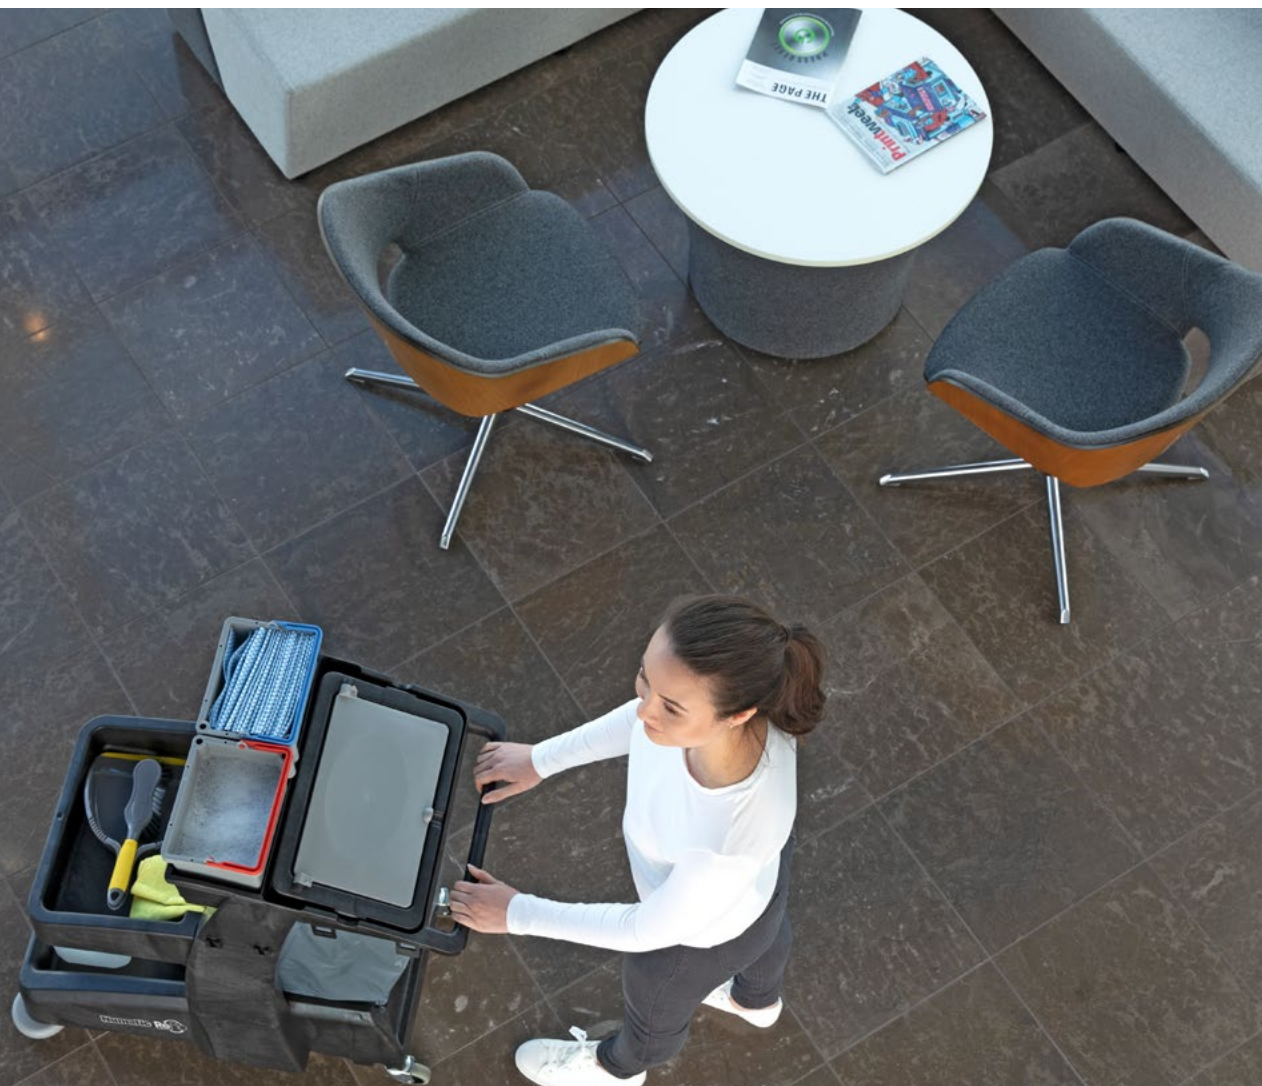

Balai à frange DTK13G

1. 1 x Frange microfibre BluTec
   - Adapté à la presse verticale
   - Fixation accroche
   - Tampon 400mm
2. PN: 909278

Sous réserve de modifications sans préavis.