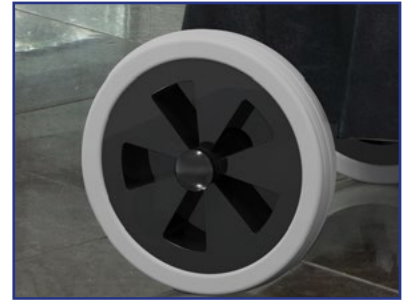

### Petites et Grandes roues

Roues rotatives et non marquantes pour une protection supplémentaire des murs et des portes.

Le MM-4T MULTIMATIC est un chariot de lavage double compact et pratique avec seau arrière et frontal entièrement accessible, d'une presse verticale, de 2 seaux de 5 litres et d'un rangement.