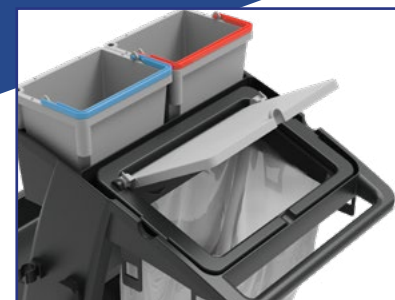

## Collecteur de déchets embarqué

Une poubelle de 70 litres, pratique et entièrement couverte ; à disposition quand vous en avez besoin.

Le MM-8 MULTIMATIC Pré-Imprégnation est un chariot de lavage compact et pratique avec 2 seaux de 5 litres, un seau d'imprégnation Mopmatic, 1 seau de 28L, collecteur de déchets et d'un rangement.