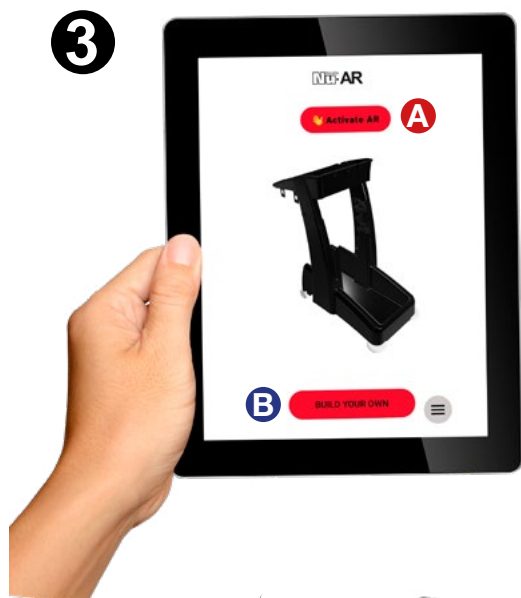

Équipez vous de la bonne solution adapter à votre nettoyage

Un nouvel outil de réalité augmentée qui met la gamme de produits d'entretien Numatic entre les mains de nos clients. En commençant par la nouvelle gamme MULTI-Matic.

Nu-AR donne vie aux solutions de nettoyage dans n'importe quel environnement et aide les clients de Numatic à choisir l'outil le plus adapté à leur travail.

C'est simple, choisissez le produit, scannez le code et pointez l'appareil vers un espace ouvert et lumineux et Nu-AR vous modélise le produit.