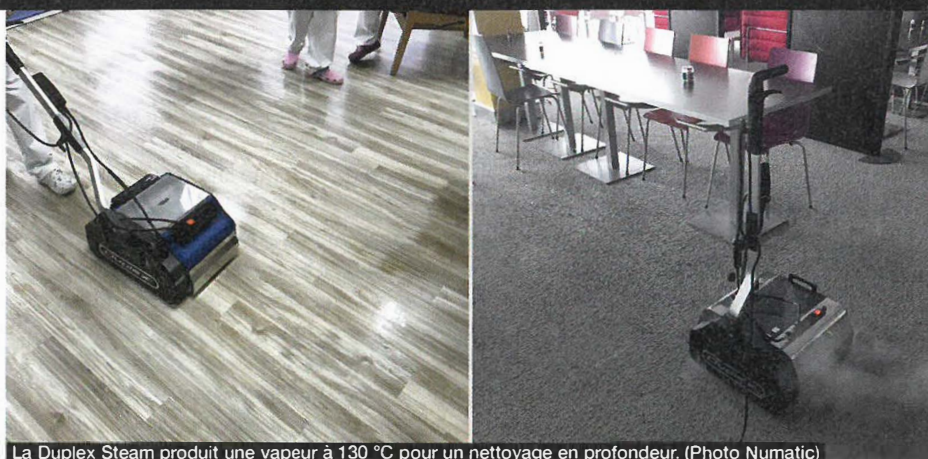

## Autolavesues sans chimie

La Duplex Steam produit une vapeur à 130 °C pour un nettoyage en profondeur. (Photo Numatic)

### Duplex Steam: vapeur versus chimie...

Numatic commercialise en exclusivité la gamme d'autolaveuses à vapeur et à rouleaux Duplex, qui utilise de puissants jets de vapeur à 130 °C, permettant de ramollir, décoller et désincruster toutes les particules. La vapeur agit sur les salissures les plus tenaces en dégraissant les sols en un seul passage, sans risque pour la surface. L'utilisation de la vapeur garantit une action désinfectante tout en respectant l'environnement (réduction de la consommation en eau et aucun produit chimique). Les jets de vapeur associés à l'action des brosses rotatives assurent un entretien professionnel exceptionnel et un séchage rapide. Plusieurs modèles existent pour les Duplex Steam à vapeur (en fonction de la largeur de travail souhaitée): Steam 340 et Steam 420. Numatic propose également des modèles en version Inox, Duplex Steam Plus à vapeur: Steam Plus 420 et Steam Plus 620.