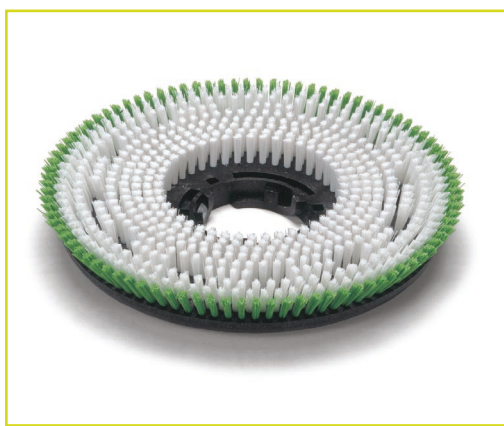

FICHE ACCESSOIRES INCLUS

AVEC TTG4045

606203 Brosse de lavage verte polypropylène Ø450mm

904691 Suceur complet aluminium avec SERILOR® L. 805mm

236132 Câble 3x1,5mm² long. 20m NUPLUG

NUMATIC INTERNATIONAL
13/17 rue du Valengelier - EAE La Tuilerie
77500 CHELLES
TEL : 01 64 72 61 61 - FAX : 01 64 72 61 62 - www.numatic.fr